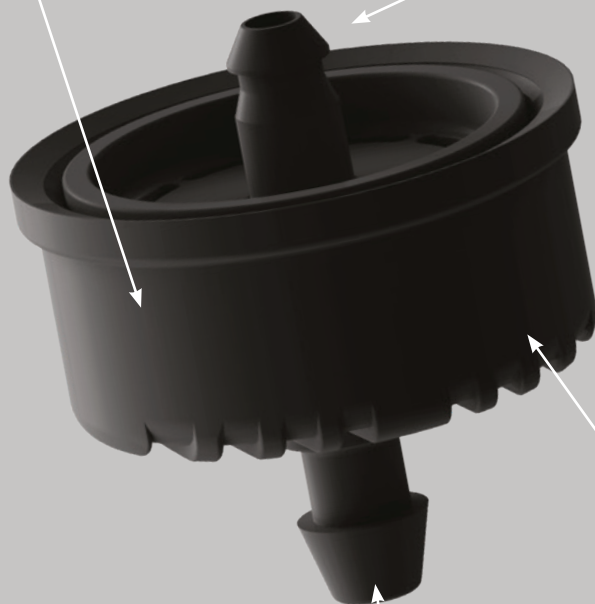

Supertif PC

Pour une fertirrigation de haute précision

Supertif PC - Goutteur à débit autorégulé

- Décidez vous-même le nombre et l'emplacement de vos goutteurs
- **Haute Précision:** apports d'eaux et fertigation ultra précis
- **Fiabilité:** Résistant au Bouchage
- **Longévité:** La qualité supérieure de sa membrane 100% silicone

Supertif PC: Le goutteur de classe mondiale

SA LONGEVITÉ RECORD

Le **+** : La qualité supérieure de sa membrane 100% silicone

DÉBIT IDENTIQUE AU PIED DE CHAQUE PLANTE SUR TOUTE LA LIGNE

Le **+** : Son mécanisme de régulation de débit (PC) de haute précision quelque soit la variation de pression de service

SA HAUTE FIABILITÉ

Le **+** : Son design unique du corps de goutteur lui permet d'avoir un mécanisme autonettoyage et donc une très bonne résistance au colmatage

ZÉRO FUITE !

Le **+** : Le design de sa sortie et de son insertion garantie une prise durable sur le PE porteur et le micro tube

Supertif PC

Caractéristiques:

- Goutteur à débit autorégulant (PC) avec diaphragme silicone
- Mécanisme de purge auto-nettoyant
- Matériaux PE et membrane silicone de haute qualité et haute résistance aux UV, produits de fertigation et phytosanitaire
- Une sortie de goutteur '2en1' : conique + cannelé pour raccord de microtube 3x5mm, compatible pour former des kits d'assemblage à 1, 2 ou 4 sorties avec barpeg, snapeg ou dripeg.
- Débits : 2.2 / 3.85 / 7.8 / 12 / 25 lph
- 1 couleur de goutteur par débit